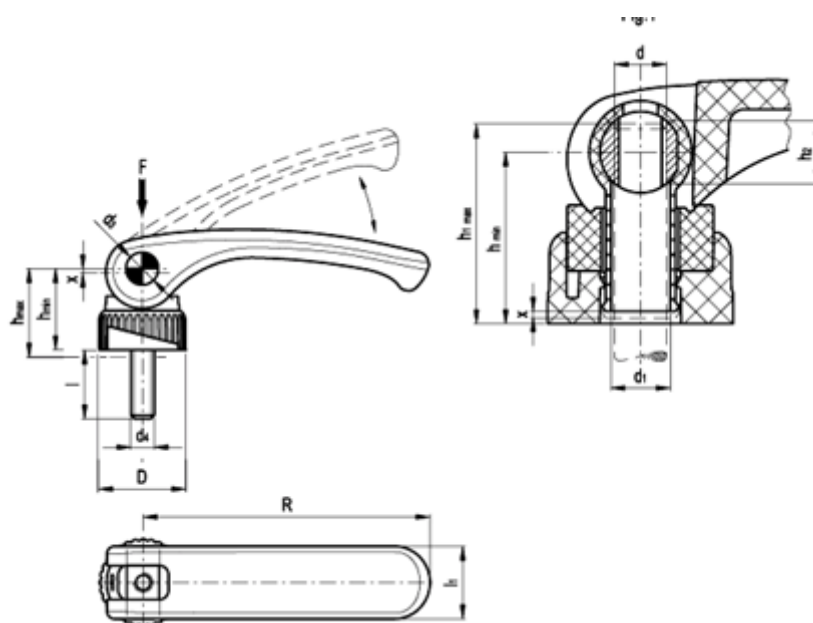

Varenummer: 2303033476
 Beskrivelse: E+G Excenterlås
 LAC-R-63 p-M6x50

Mål

d	= M6	l1	= 18
D	= 21	R	= 63
d1	= 6.1	Tilspænding (Nm)	= 4000
d3	= 9	Vægt (g)	= 44
d4	= M6	x	= 1
H max	= 24		
H min	= 22.5		
l	= 50		